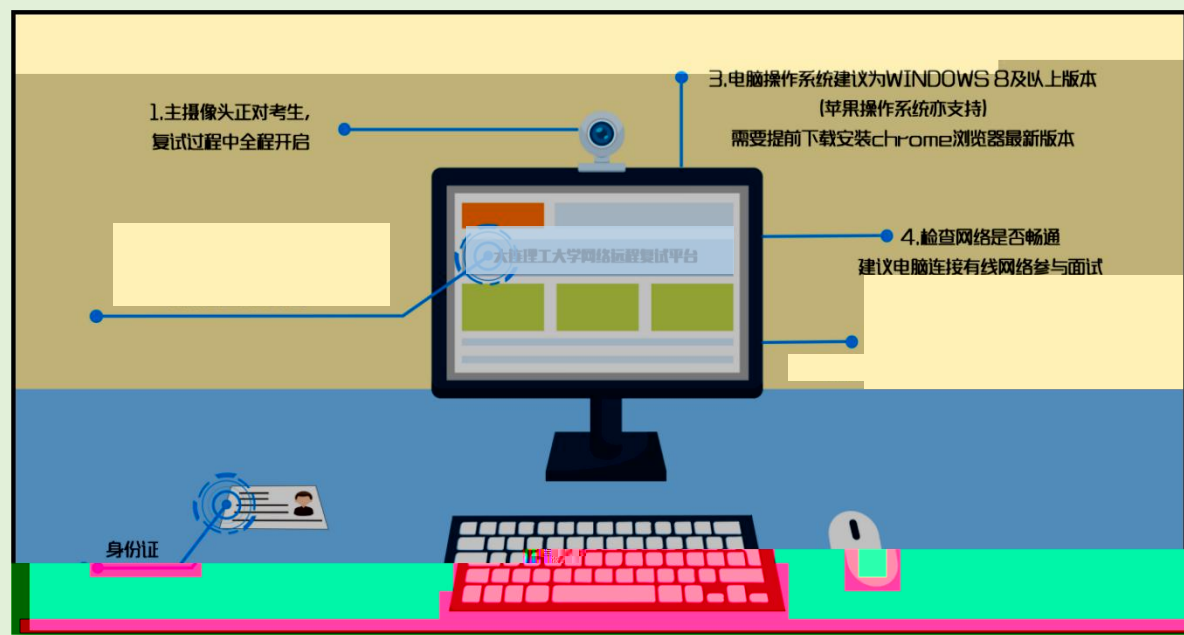

河海大學

HOHAI UNIVERSITY

C

C

4. 保证房间内网络信号质量满足视频通话需求

5. 设备要求：笔记本电脑1台，可正常进行QQ、微信视频通话和登录其为台式电脑。同时另外配备摄像头、麦克风、音箱；智能手机1部，具有高质量视频通话功能。

6. 除复试要求的设备外，房间其他电子设备必须关闭。

河海大学

HOHAI UNIVERSITY

6. 建议考生距离主设备
摄像头约50~60cm

5. 正面电脑摄像头
保证视频中面部图像清晰

1. 不得过度修饰仪容

2. 不得佩戴墨镜、口罩

4. 穿着得体

3. 不得佩戴帽子、头饰, 头发不得遮挡面部

7. 主设备视频中考生界面底端始终不得高于胸部